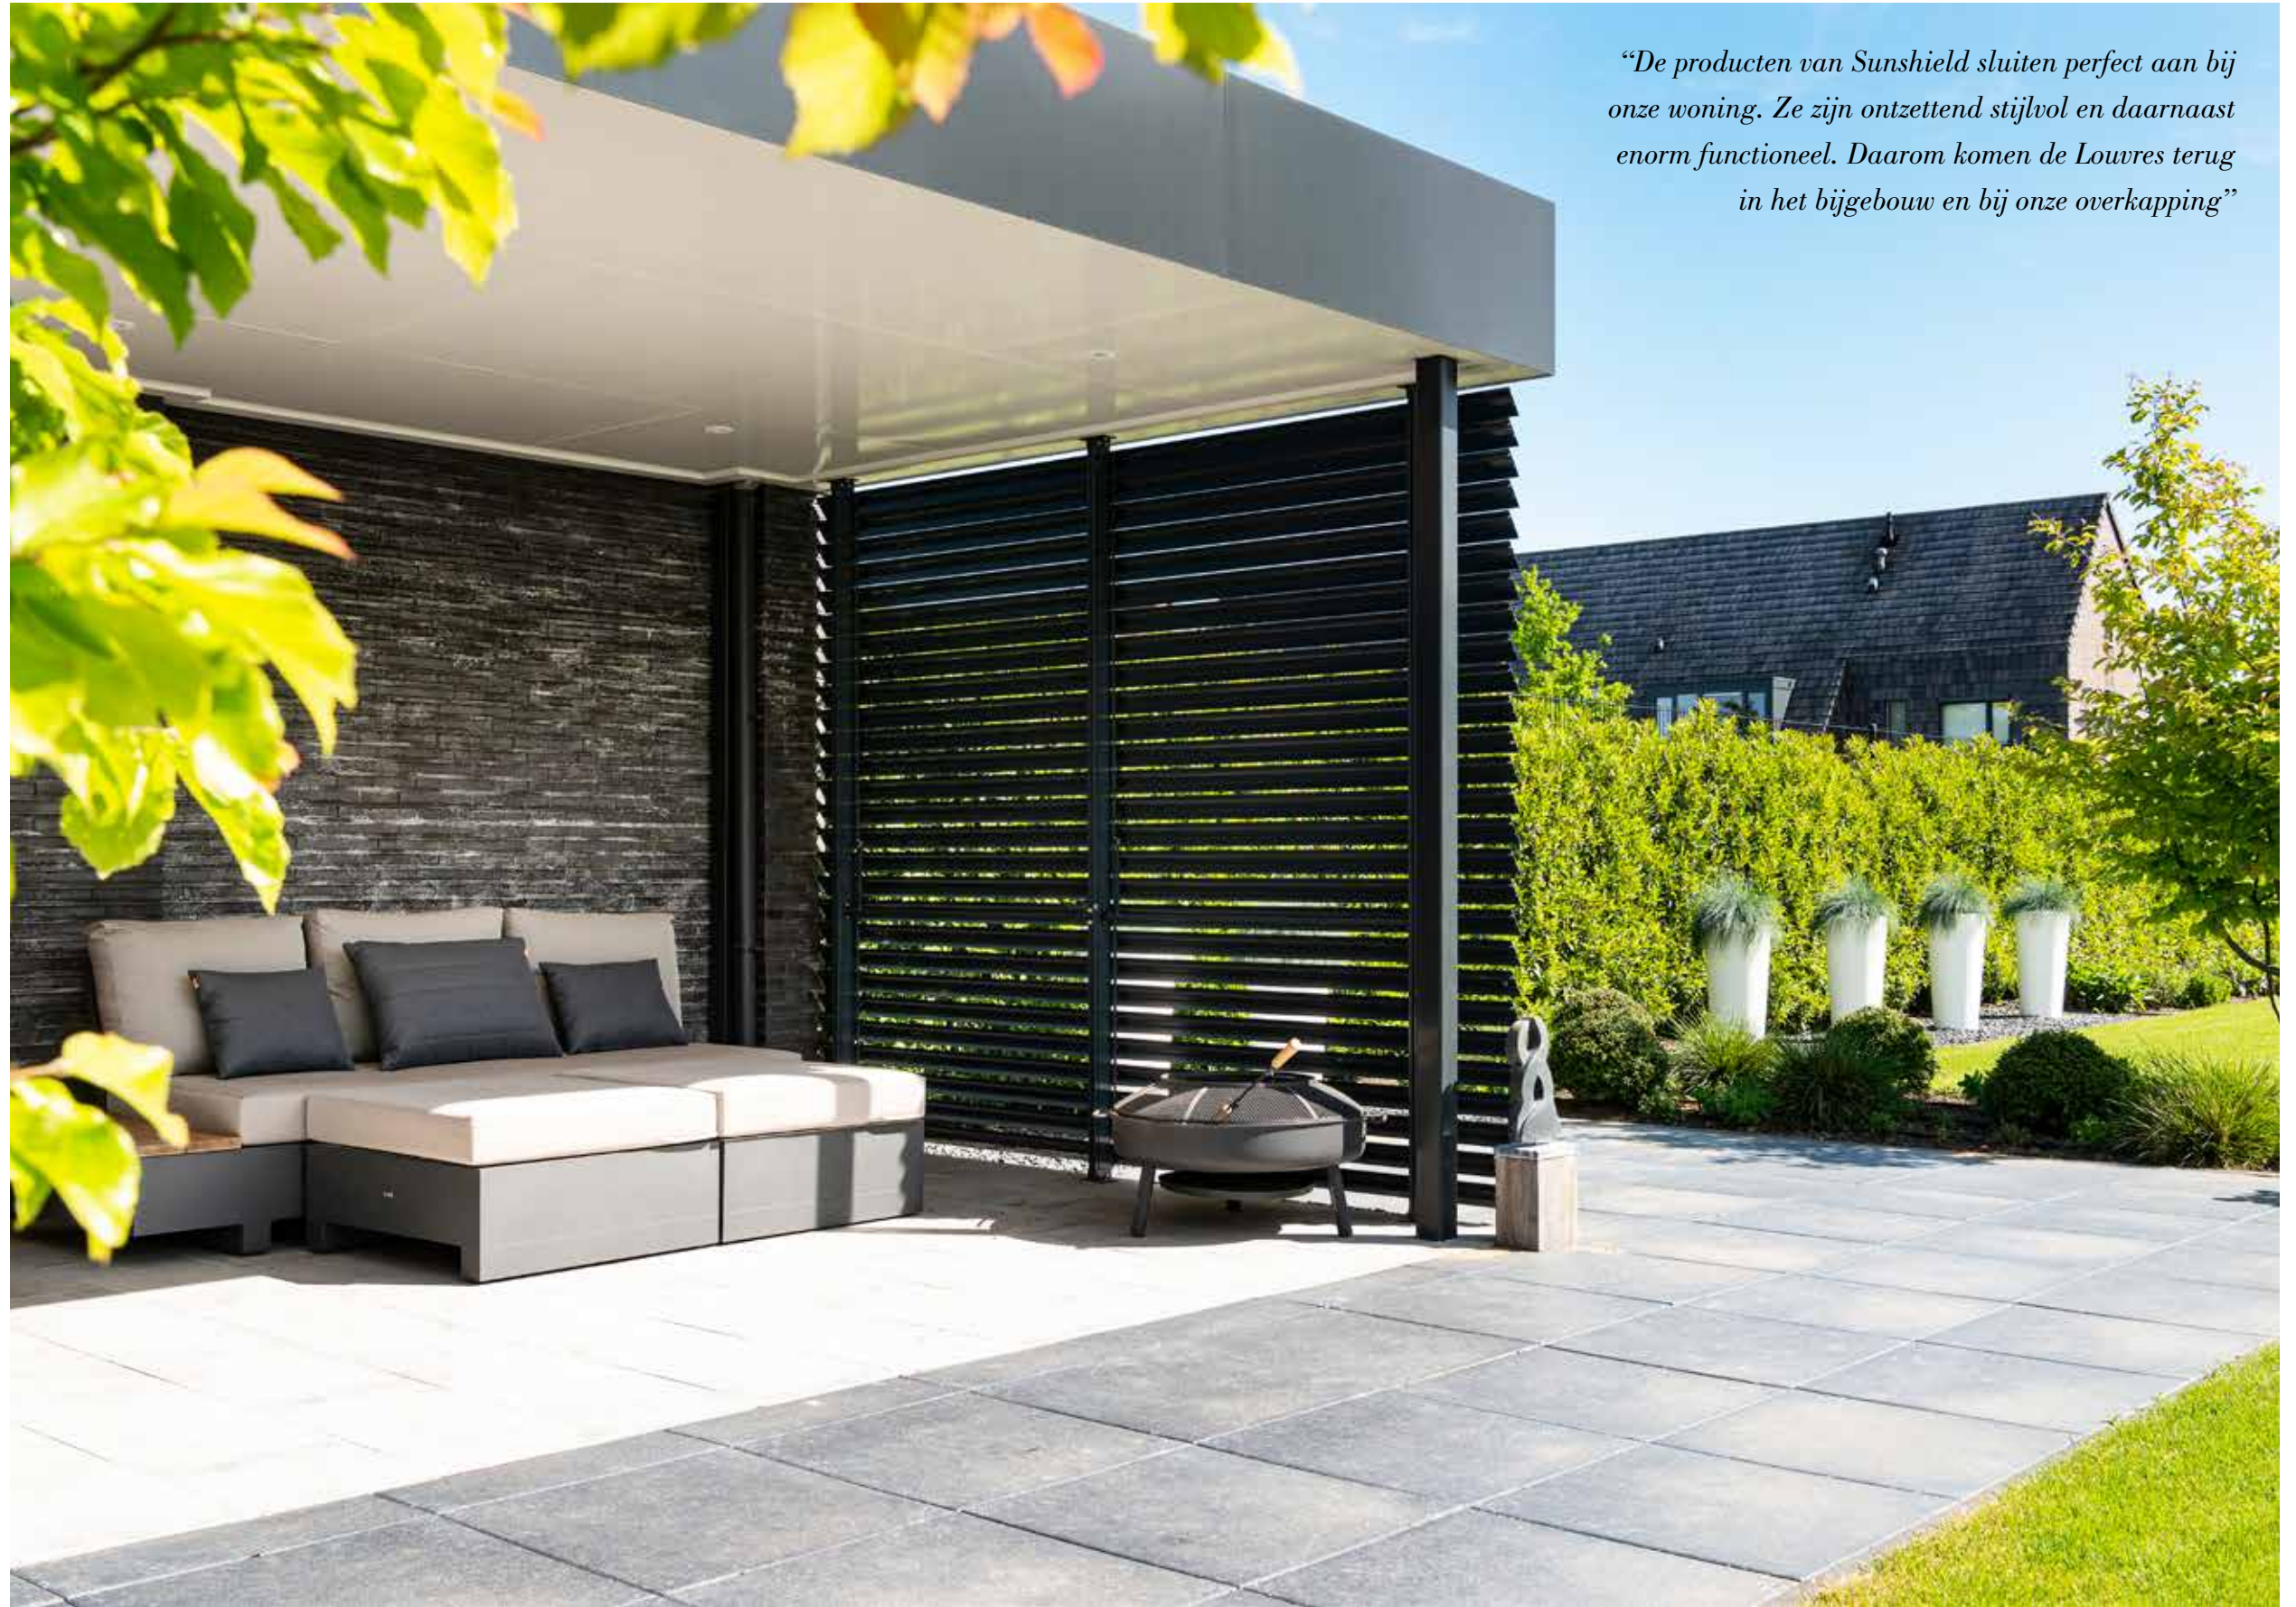

“De producten van Sunshield sluiten perfect aan bij onze woning. Ze zijn ontzettend stijlvol en daarnaast enorm functioneel. Daarom komen de Louvres terug in het bijgebouw en bij onze overkapping”